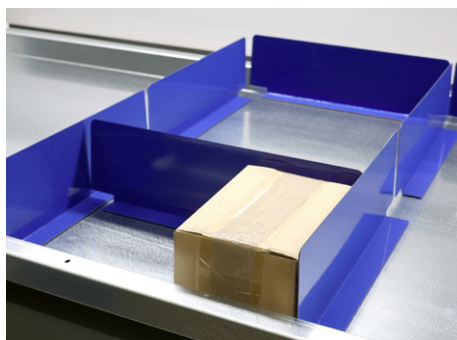

## Flyttbar avdelare

Skapa tydliga lagerplatser i varje bricka med flyttbara avdelare, flexibel brickinredning på sekunder.

Flyttbara avdelare skapar flexibel brickinredning snabbt och enkelt. Tack vare magnetfoten sitter de stabilt på plats samtidigt som de enkelt kan flyttas eller tas bort utan verktyg.

Den 400 mm långa avdelaren är optimal för 820 mm djupa brickor där två avdelare passar perfekt. Genom omlottplacering fungerar de även våra andra brickdjup, exempelvis 610 mm.

Placera avdelarna tätt för **små artiklar** eller med större avstånd för **större gods**. Resultatet blir bättre ordning, effektivare plock och maximal användning av varje bricka.

### Några fördelar

- Perfekt för 820 mm djupa brickor, två avdelare i djupled.
- Steglös placering, bygg fack exakt som du vill
- Passar även andra brickdjup – placera omlott
- Magnetfot, flytta, justera och bygg om utan verktyg
- Flexibel inredning, små och stora artiklar på samma bricka