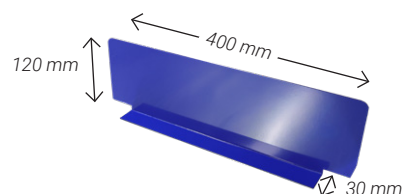

## Flyttbar avdelare

Skapa tydliga lagerplatser i varje bricka med flyttbara avdelare, flexibel brickinredning på sekunder.

Flyttbara avdelare skapar flexibel brickinredning snabbt och enkelt. Tack vare magnetfoten sitter de stabilt på plats samtidigt som de enkelt kan flyttas eller tas bort utan verktyg.

Den 400 mm långa avdelaren är optimal för 820 mm djupa brickor där två avdelare passar perfekt. Genom omlottplacering fungerar de även våra andra brickdjup, exempelvis 610 mm.

Placera avdelarna tätt för **små artiklar** eller med större avstånd för **större gods**. Resultatet blir bättre ordning, effektivare plock och maximal användning av varje bricka.

### Några fördelar

- Perfekt för 820 mm djupa brickor, två avdelare i djupled.
- Steglös placering, bygg fack exakt som du vill
- Passar även andra brickdjup – placera omlott
- Magnetfot, flytta, justera och bygg om utan verktyg
- Flexibel inredning, små och stora artiklar på samma bricka