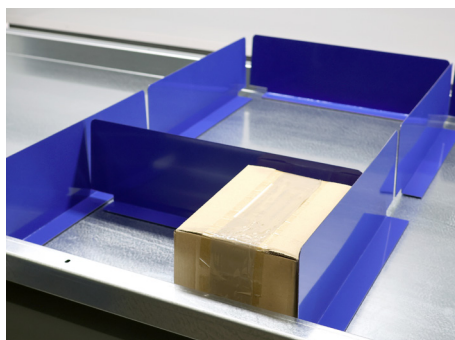

INREDNING TILL LASTBRICKA

Flyttbar avdelare

Skapa tydliga lagerplatser i varje bricka med flyttbara avdelare, flexibel brickinredning på sekunder.

Flyttbara avdelare skapar flexibel brickinredning snabbt och enkelt. Tack vare magnetfoten sitter de stabilt på plats samtidigt som de enkelt kan flyttas eller tas bort utan verktyg.

Den 400 mm långa avdelaren är optimal för 820 mm djupa brickor där två avdelare passar perfekt. Genom omlottplacering fungerar de även våra andra brickdjup, exempelvis 610 mm.

Placera avdelarna tätt för **små artiklar** eller med större avstånd för **större gods**. Resultatet blir bättre ordning, effektivare plock och maximal användning av varje bricka.

Några fördelar

- Perfekt för 820 mm djupa brickor, två avdelare i djupled.
- Steglös placering, bygg fack exakt som du vill
- Passar även andra brickdjup – placera omlott
- Magnetfot, flytta, justera och bygg om utan verktyg
- Flexibel inredning, små och stora artiklar på samma bricka

Teknisk information

Artikel	Mått i mm	Material	Förpackning
1410001398	400x120x30	Plast	10-pack