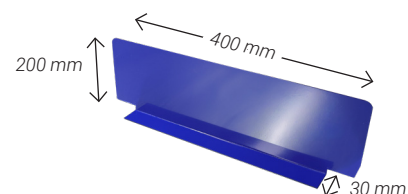

INREDNING TILL LASTBRICKA

Flyttbar avdelare

Skapa tydliga lagerplatser i varje bricka med flyttbara avdelare, flexibel brickinredning på sekunder.

Flyttbara avdelare skapar flexibel brickinredning snabbt och enkelt. Tack vare magnetfoten sitter de stabilt på plats samtidigt som de enkelt kan flyttas eller tas bort utan verktyg.

Den 400 mm långa avdelaren är optimal för 820 mm djupa brickor där två avdelare passar perfekt. Genom omlottplacering fungerar de även våra andra brickdjup, exempelvis 610 mm.

Placera avdelarna tätt för **små artiklar** eller med större avstånd för **större gods**. Resultatet blir bättre ordning, effektivare plock och maximal användning av varje bricka.

Några fördelar

- Perfekt för 820 mm djupa brickor, två avdelare i djupled.
- Steglös placering, bygg fack exakt som du vill
- Passar även andra brickdjup – placera omlott
- Magnetfot, flytta, justera och bygg om utan verktyg
- Flexibel inredning, små och stora artiklar på samma bricka

Teknisk information

Artikel	Mått i mm	Material	Förpackning
1410001398	400x120x30	Plast	10-pack